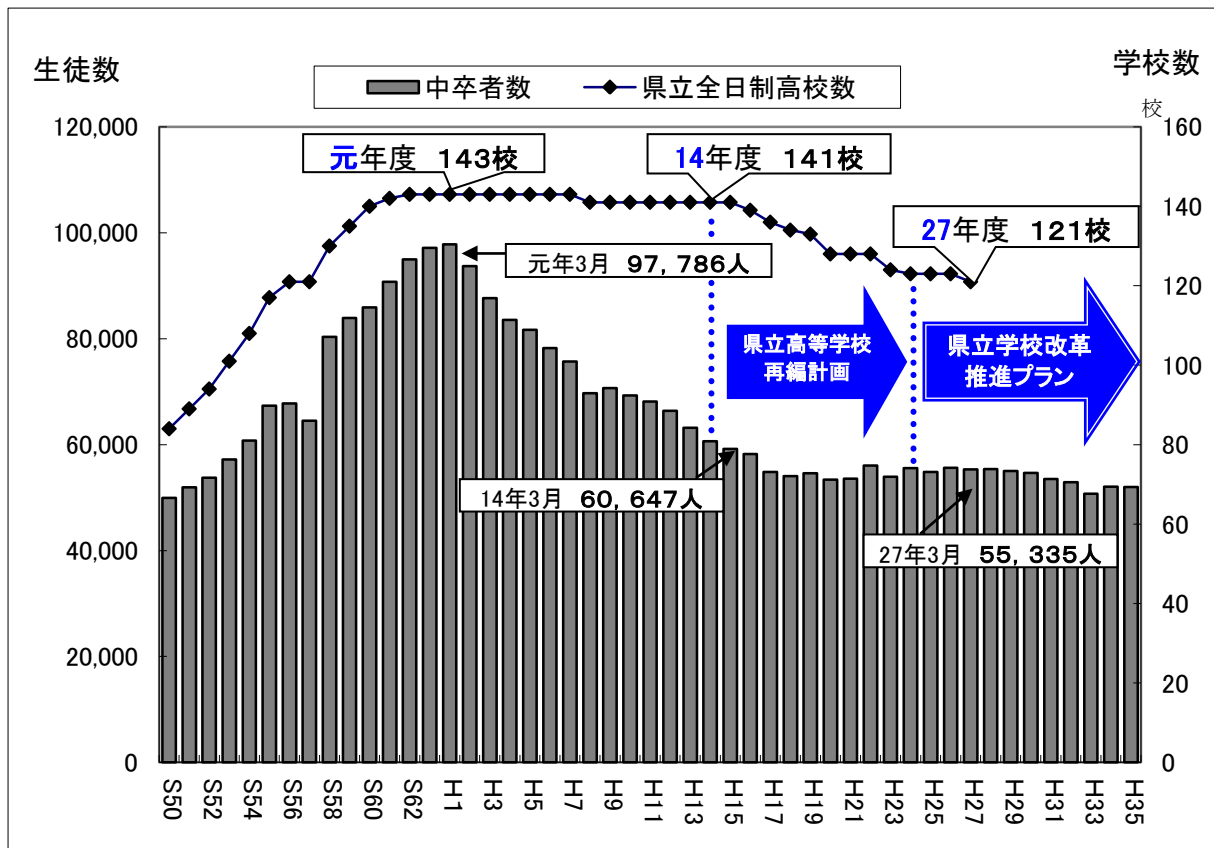

## 1 中学校卒業生数（国公立）及び県立全日制高校数の推移

注) 平成27年度までは、学校基本調査による実績値。28年度以降の卒業生数は、過去の実績等に基づく想定数である。なお、県立全日制高校数は、生徒募集を行う高校数である。

## 2 高校への進学率推移

(学校基本調査より)